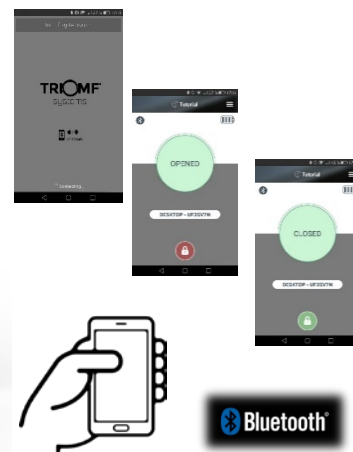

Especificaciones Técnicas

TS38 HYBRID

Artic Ice White

Dimensiones	Exterior S / M / L	Interior S / M / L
Alto (mm)	190	186
Ancho (mm)	380	376
Fondo (mm)	260 / 420 / 470	210 / 370 / 420
Capacidad (l)	-	14,6 / 25,8 / 29,3

Tecnología

Sistema operativo	Memoria F-RAM última generación con Bluetooth 4.1
Apertura y cierre	Con Teclado -6- Dispositivo móvil conexión Bluetooth
Apertura de emergencia	Código maestro 6 dígitos vía Bluetooth.
Auditoria	Vía Bluetooth. Últimos 250 Eventos
Apertura de emergencia con llave	Cerradura y llave de máxima seguridad. (exclusivo y patentado)