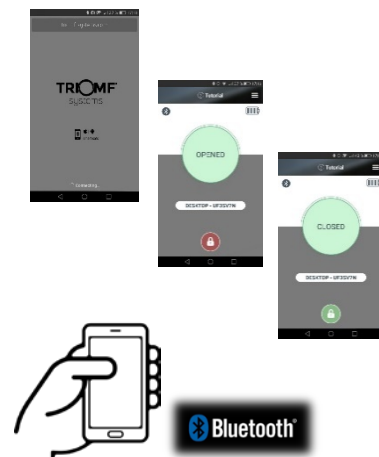

Especificaciones Técnicas

TS38 SMART

Artic Ice White

Dimensiones	Exterior S / M / L	Interior S / M / L
Alto (mm)	190	186
Ancho (mm)	380	376
Fondo (mm)	260 / 420 / 470	210 / 370 / 420
Capacidad (l)	-	14,6 / 25,8 / 29,3

Tecnología

Sistema operativo	Memoria F-RAM última generación con Bluetooth 4.1
Apertura y cierre	Dispositivo móvil conexión Bluetooth
Apertura de emergencia	Código maestro 6 dígitos vía Bluetooth.
Auditoria	Vía Bluetooth. Últimos 250 Eventos
Apertura de emergencia con llave	Cerradura y llave de máxima seguridad. (exclusivo y patentado)