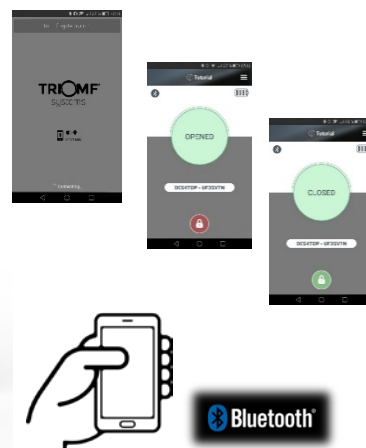

Especificações Técnicas

TS38 SMART

Cast Iron Black

Dimensões	Exterior S / M / L	Interior S / M / L
Altura (mm)	190	186
Largura (mm)	380	376
Fundo (mm)	260 / 420 / 470	210 / 370 / 420
Capacidade (l)	-	14,6 / 25,8 / 29,3

Tecnologia

Sistema operativo	Memoria F-RAM última geração com Bluetooth 4.1
Abertura e Fecho	Com um Dispositivo móvel por Bluetooth, APP
Abertura de emergência	Código Mestre, 6 dígitos via Bluetooth, APP.
Auditoria	Via Bluetooth, APP. Últimos 250 Eventos
Abertura de emergência com chave	Fechadura e chave de máxima segurança. (Exclusivo e Patenteado)