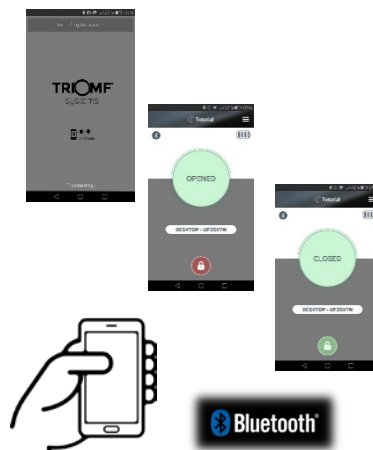

Especificações Técnicas

TS38 SMART Supreme Gold

Dimensões	Exterior S / M / L	Interior S / M / L
Altura (mm)	190	186
Largura (mm)	380	376
Fundo (mm)	260 / 420 / 470	210/ 370 / 420
Capacidade (l)	-	14,6 / 25,8 / 29,3

Tecnologia

Sistema operativo	Memoria F-RAM última geração com Bluetooth 4.1
Abertura e Fecho	Com um Dispositivo móvel Ligação por Bluetooth,
Abertura de emergência	Código Mestre 6 dígitos via Bluetooth, APP
Auditoria	Via Bluetooth, APP. Últimos 250 Eventos
Abertura de emergência com chave	Fechadura e chave de máxima segurança. (Exclusivo e Patenteado)