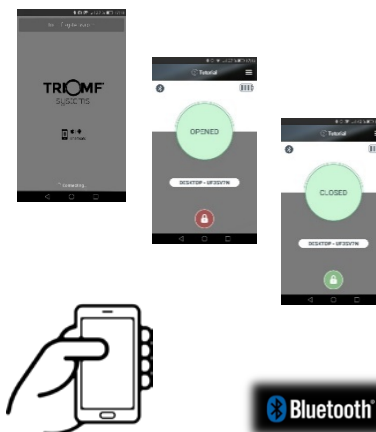

Especificaciones Técnicas

TS38 HYBRID

Cast Iron Black

Dimensiones	Exterior S / M / L	Interior S / M / L
Alto (mm)	190	186
Ancho (mm)	380	376
Fondo (mm)	260 / 420 / 470	210 / 370 / 420
Capacidad (l)	-	14,6 / 25,8 / 29,3

Tecnología

Sistema operativo	Memoria F-RAM última generación con Bluetooth 4.1
Apertura y cierre	Con Teclado -6- Dispositivo móvil conexión Bluetooth
Apertura de emergencia	Código maestro 6 dígitos vía Bluetooth.
Auditoria	Vía Bluetooth. Últimos 250 Eventos
Apertura de emergencia con llave	Cerradura y llave de máxima seguridad. (exclusivo y patentado)