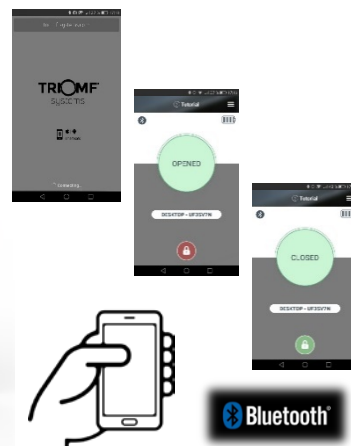

Especificaciones Técnicas

TS38 HYBRID Supreme Gold

Dimensiones	Exterior S / M / L	Interior S / M / L
Alto (mm)	190	186
Ancho (mm)	380	376
Fondo (mm)	260 / 420 / 470	210 / 370 / 420
Capacidad (l)	-	14,6 / 25,8 / 29,3

Tecnología

Sistema operativo	Memoria F-RAM última generación con Bluetooth 4.1 Con Teclado -ó- Dispositivo móvil conexión Bluetooth
Apertura y cierre	
Apertura de emergencia	Código maestro 6 dígitos vía Bluetooth.
Auditoria	Vía Bluetooth. Últimos 250 Eventos
Apertura de emergencia con llave	Cerradura y llave de máxima seguridad. (exclusivo y patentado)